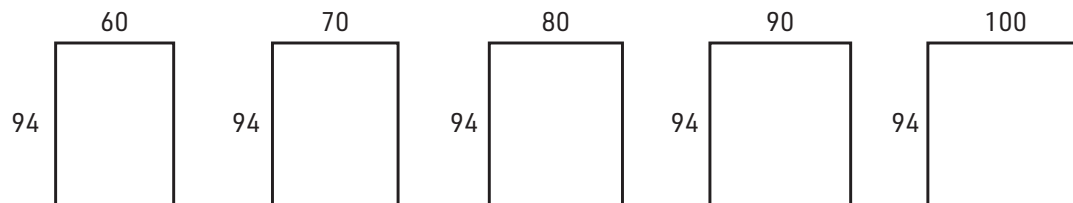

KÄSINOJA

RAHIT