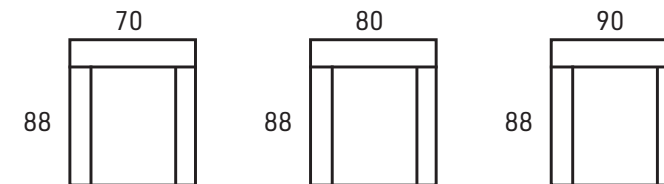

TUOLI

Saatavilla myös mittojen mukaan.