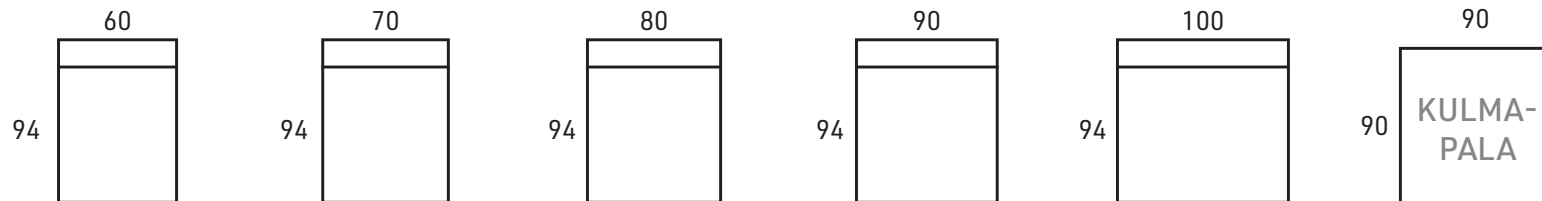

NOVA

- Kiinteät istuintyynyt ja irtot selkätyynyt
- Selkätyynyissä allergiaystävällinen Eco-supersoftäyte
- Istuimissa pohjajoustona no-zag-jousitus
- Sohvan runko massiivi- ja kertopuuta

1-IST.

KÄSINOJA