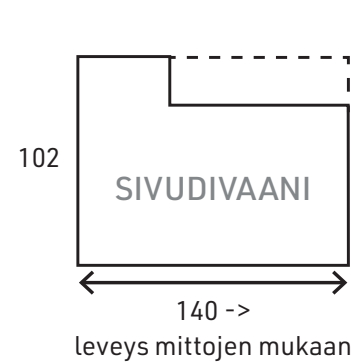

UNO

- **Täyte:** Istuin RX36 vaahtomuovi
- **Selkä:** Vanuselkätyyny
- Sohvan runko massiivi- ja kertopuuta

KÄSINOJAT

Selän
korkeus
76 cm
(ilman jalkoja)

Istuinkorkeus 43 cm
(sis. 2,5 cm jalat)