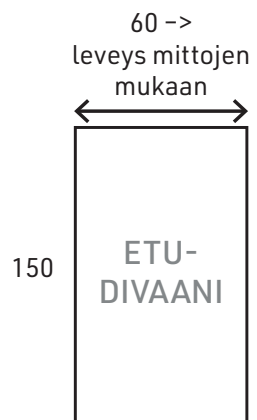

UNO

- **Täyte:** Istuin RX36 vaahtomuovi
- **Selkä:** Vanuselkätyyny
- Sohvan runko massiivi- ja kertopuuta

KÄSINOJAT

Selän
korkeus
76 cm
(ilman jalkoja)

Istuinkorkeus 43 cm
(sis. 2,5 cm jalat)