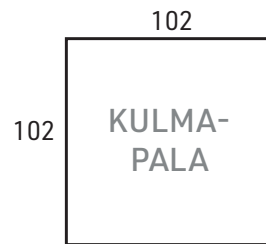

UNO

- **Täyte:** Istuin RX36 vaahtomuovi
- **Selkä:** Vanuselkätyyny
- Sohvan runko massiivi- ja kertopuuta

KÄSINOJAT

Selän
korkeus
76 cm
(ilman jalkoja)

Istuinkorkeus 43 cm
(sis. 2,5 cm jalat)