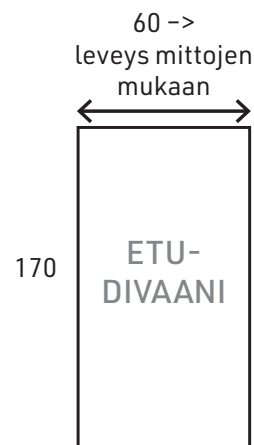

UNO

- **Täyte:** Istuin RX36 vaahtomuovi
- **Selkä:** Vanuselkätyyny
- Sohvan runko massiivi- ja kertopuuta

KÄSINOJAT

Selän
korkeus
76 cm
(ilman jalkoja)

Istuinkorkeus 43 cm
(sis. 2,5 cm jalat)