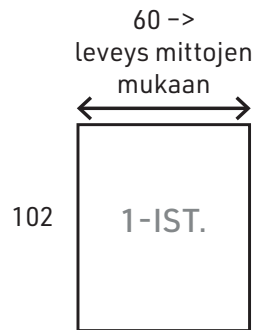

UNO

- **Täyte:** Istuin RX36 vaahtomuovi
- **Selkä:** Vanuselkätyyny
- Sohvan runko massiivi- ja kertopuuta

KÄSINOJAT

Selän
korkeus
76 cm
(ilman jalkoja)

Istuinkorkeus 43 cm
(sis. 2,5 cm jalat)