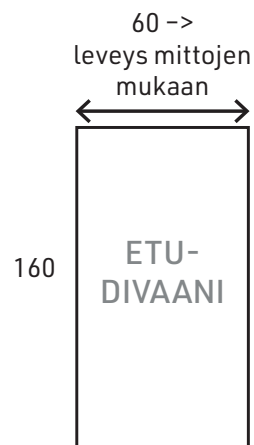

UNO

- **Täyte:** Istuin RX36 vaahtomuovi
- **Selkä:** Vanuselkätyyny
- Sohvan runko massiivi- ja kertopuuta

KÄSINOJAT

Selän
korkeus
76 cm
(ilman jalkoja)

Istuinkorkeus 43 cm
(sis. 2,5 cm jalat)