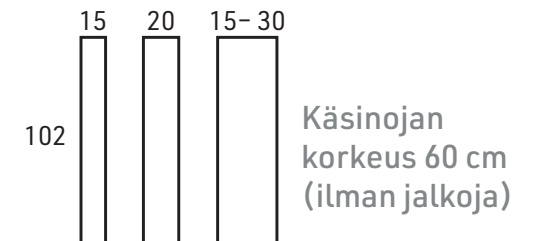

UNO

- **Täyte:** Istuin RX36 vaahtomuovi
- **Selkä:** Vanuselkätyyny
- Sohvan runko massiivi- ja kertopuuta

KÄSINOJAT

Selän
korkeus
76 cm
(ilman jalkoja)

Istuinkorkeus 43 cm
(sis. 2,5 cm jalat)